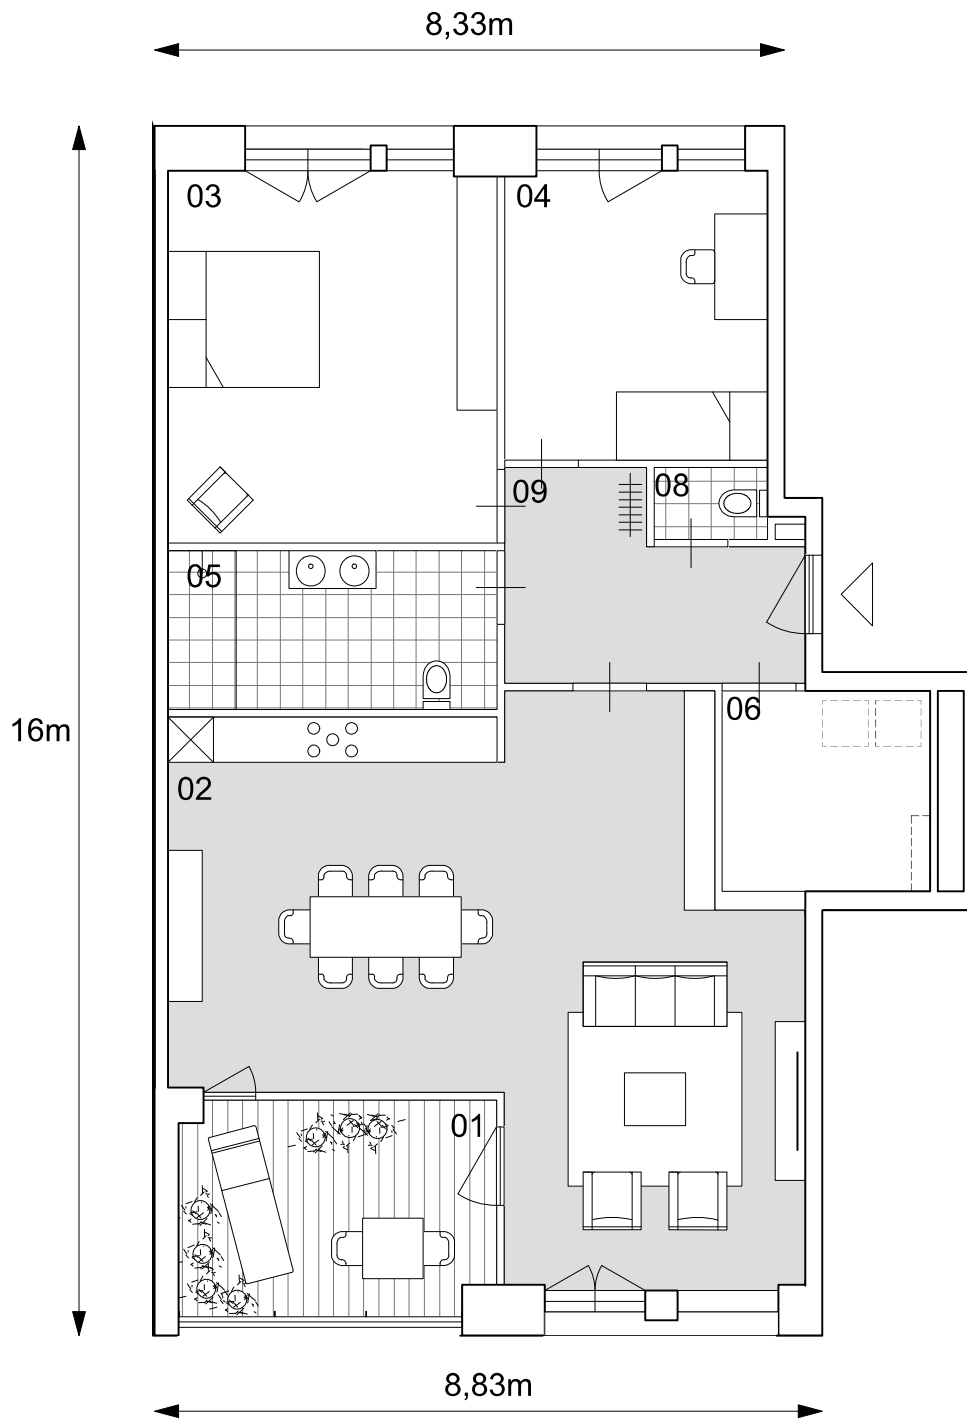

NIEUW DELFTSE POORT DERDE VERDIEPING APPARTEMENT E

Appartement E GO* 115 m²

*gebruiksoppervlakte exclusief buitenruimte/loggia

Voorbeeldindeling

01 loggia	11,8 m ²
02 woonkamer&keuken	50 m ²
03 slaapkamer	21,4 m ²
04 slaapkamer	13,2 m ²
05 badkamer	9,1 m ²
06 berging (techniek)	7,3 m ²
08 wc	1,4 m ²
09 hal	9,1 m ²

schaal 1:100

I	J	5
G	H	4
E	F	3
C	D	2
A	B	1
sA	sB	0